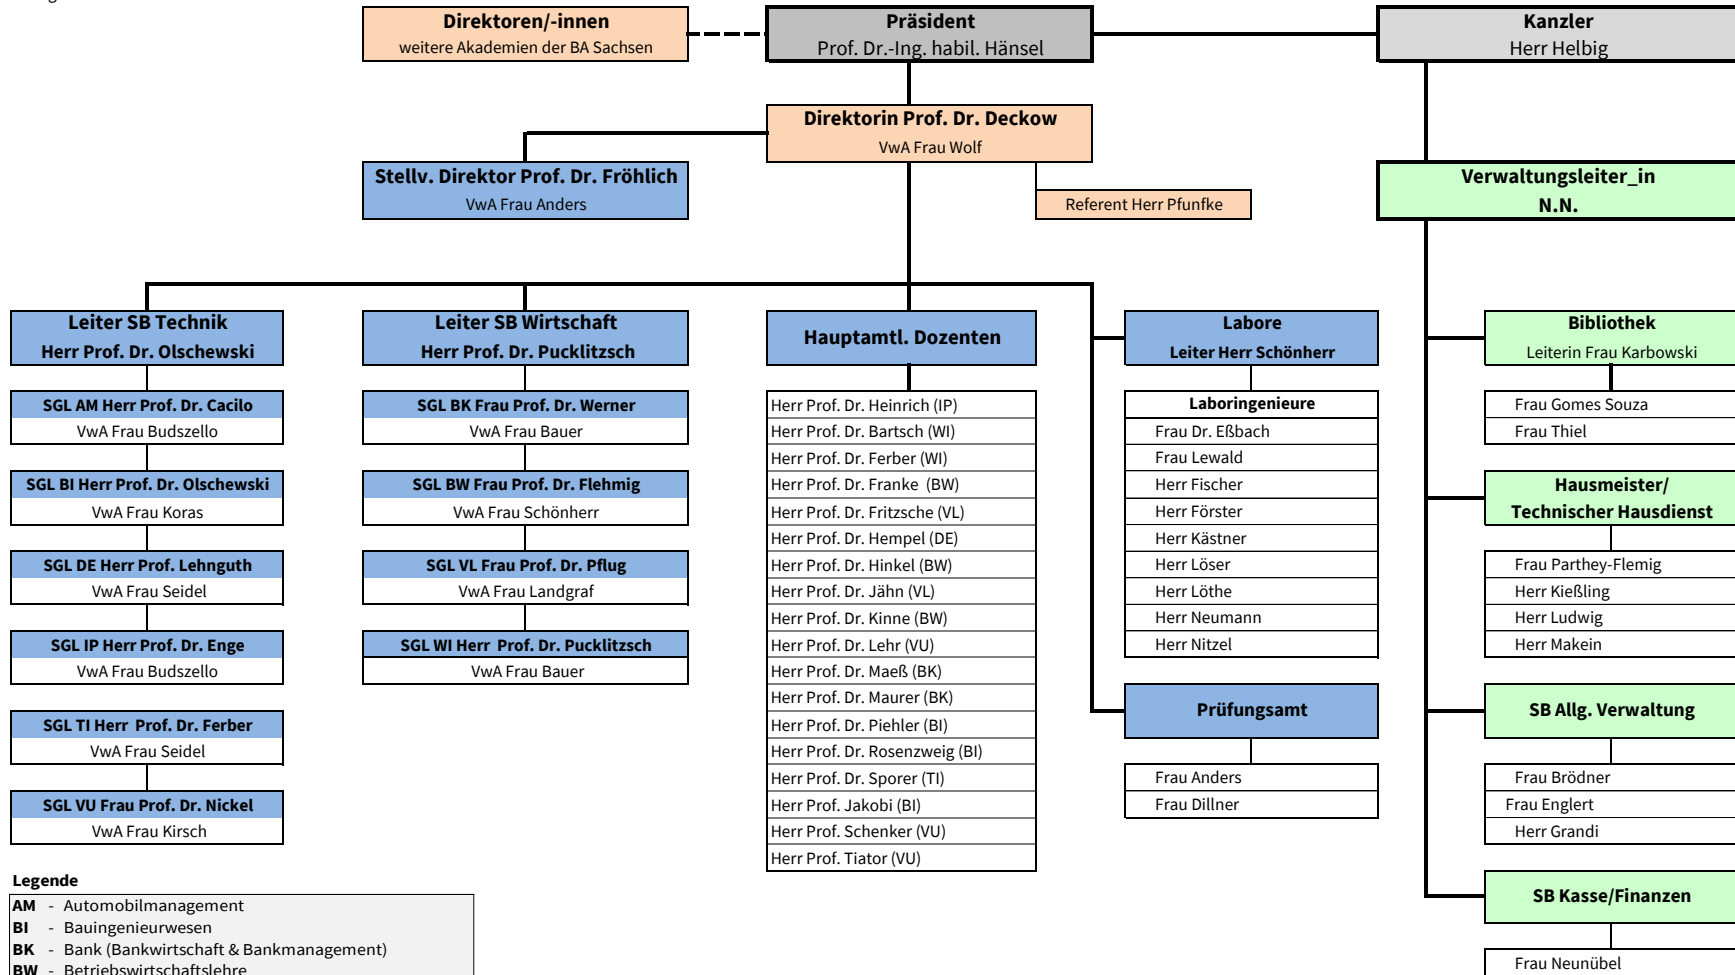

Organigramm der Staatlichen Studienakademie Glauchau

Gültig ab 01.10.2024

Legende

- AM** - Automobilmanagement
- BI** - Bauingenieurwesen
- BK** - Bank (Bankwirtschaft & Bankmanagement)
- BW** - Betriebswirtschaftslehre
- DE** - Digital Engineering
- IP** - Industrielle Produktion
- TI** - Technische Informatik
- VL** - Verkehrsbetriebswirtschaft und Logistik
- VU** - Versorgungs- und Umwelttechnik
- WI** - Wirtschaftsinformatik